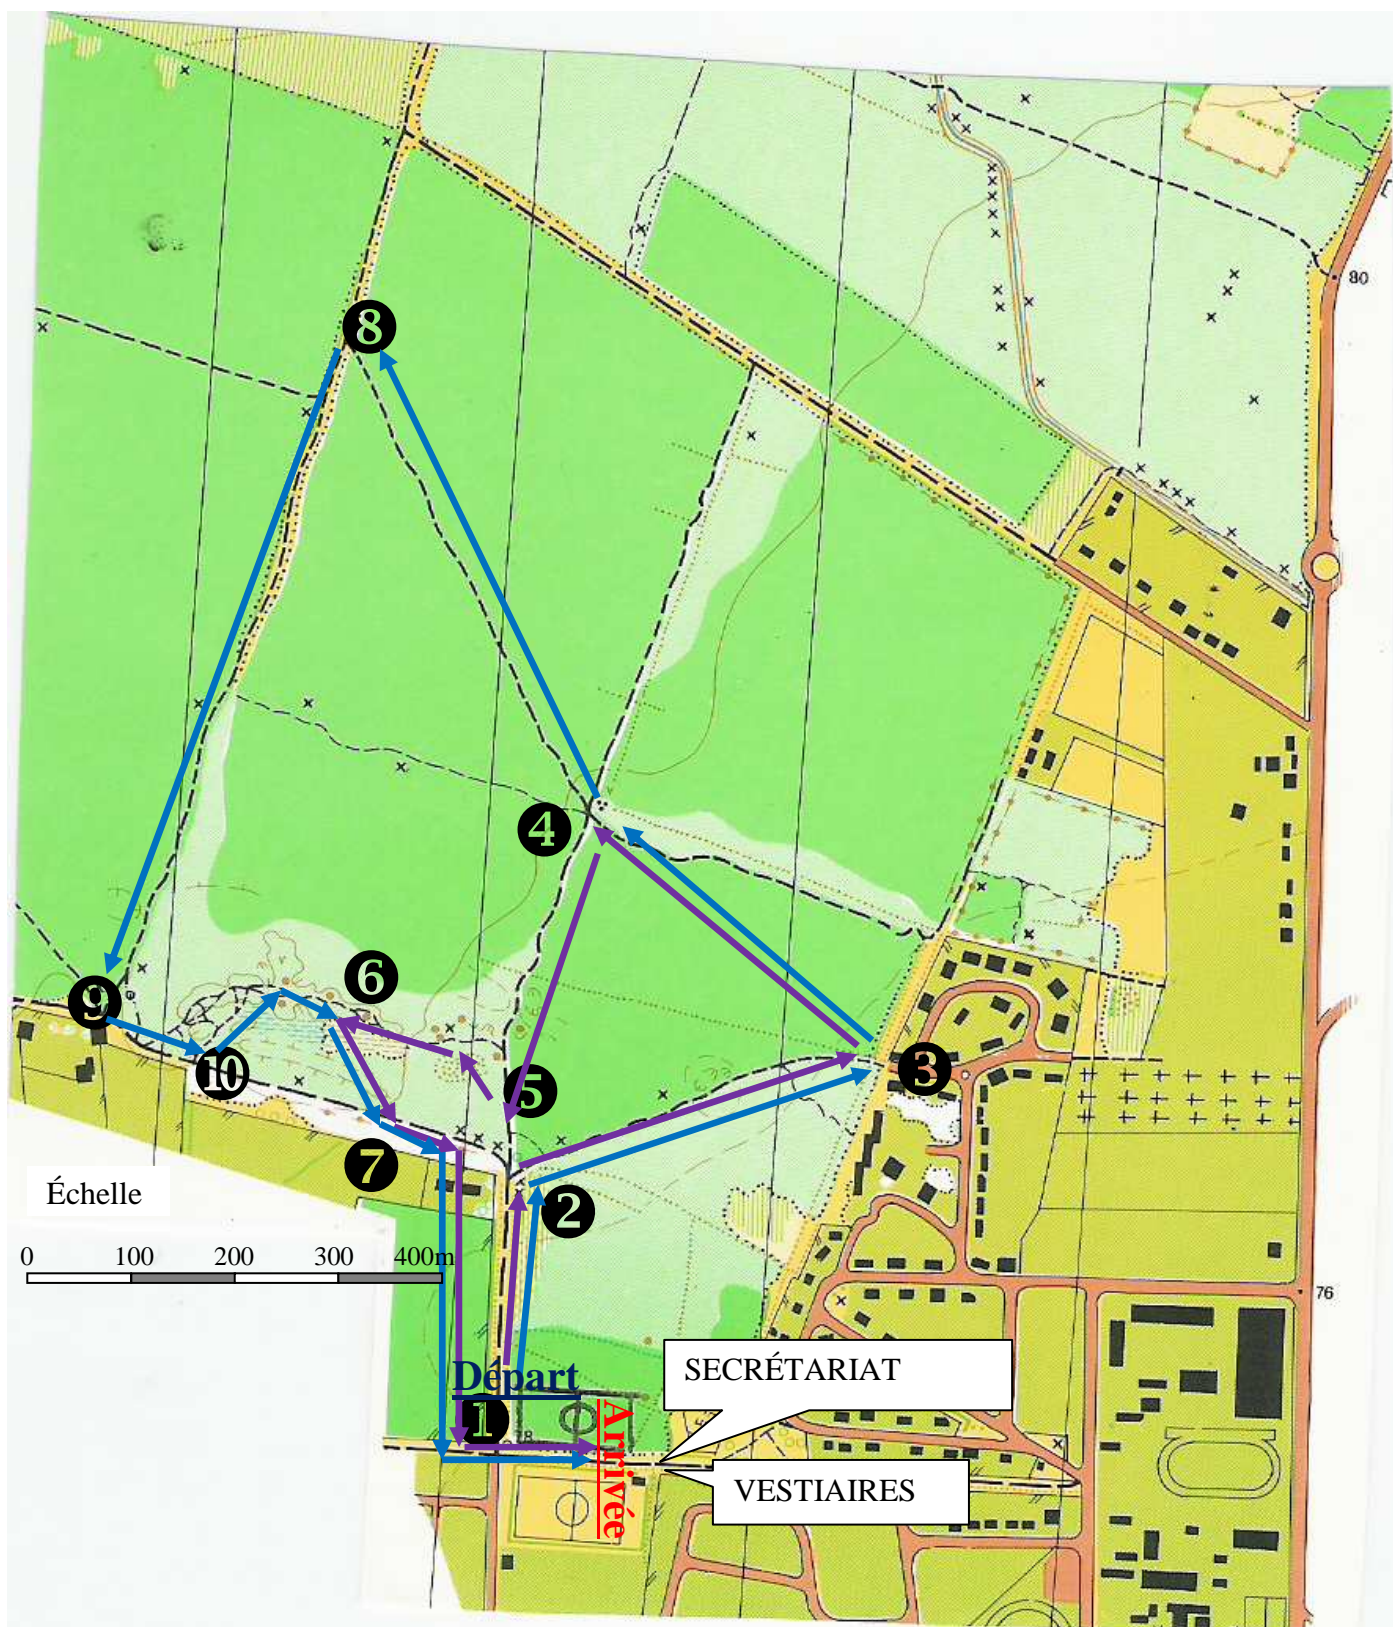

CROSS DISTRICT COTE D'ARGENT

BF	BG	MF et CF	MG et CG
<u>1.2.3.8.9. 10.</u> <u>2.1.Arrivée</u> 2050m	<u>1.2.3.8.9. 10.</u> <u>1.Arrivée</u> 2050m	<u>1.2.3.6.7.8.9.</u> <u>10.2.1.Arrivée</u> 3000m	<u>1.2.3.4.5.6.7.8.9.</u> <u>10.2.1.Arrivée</u> 3000m
15H10	15H40	14H30	14H50